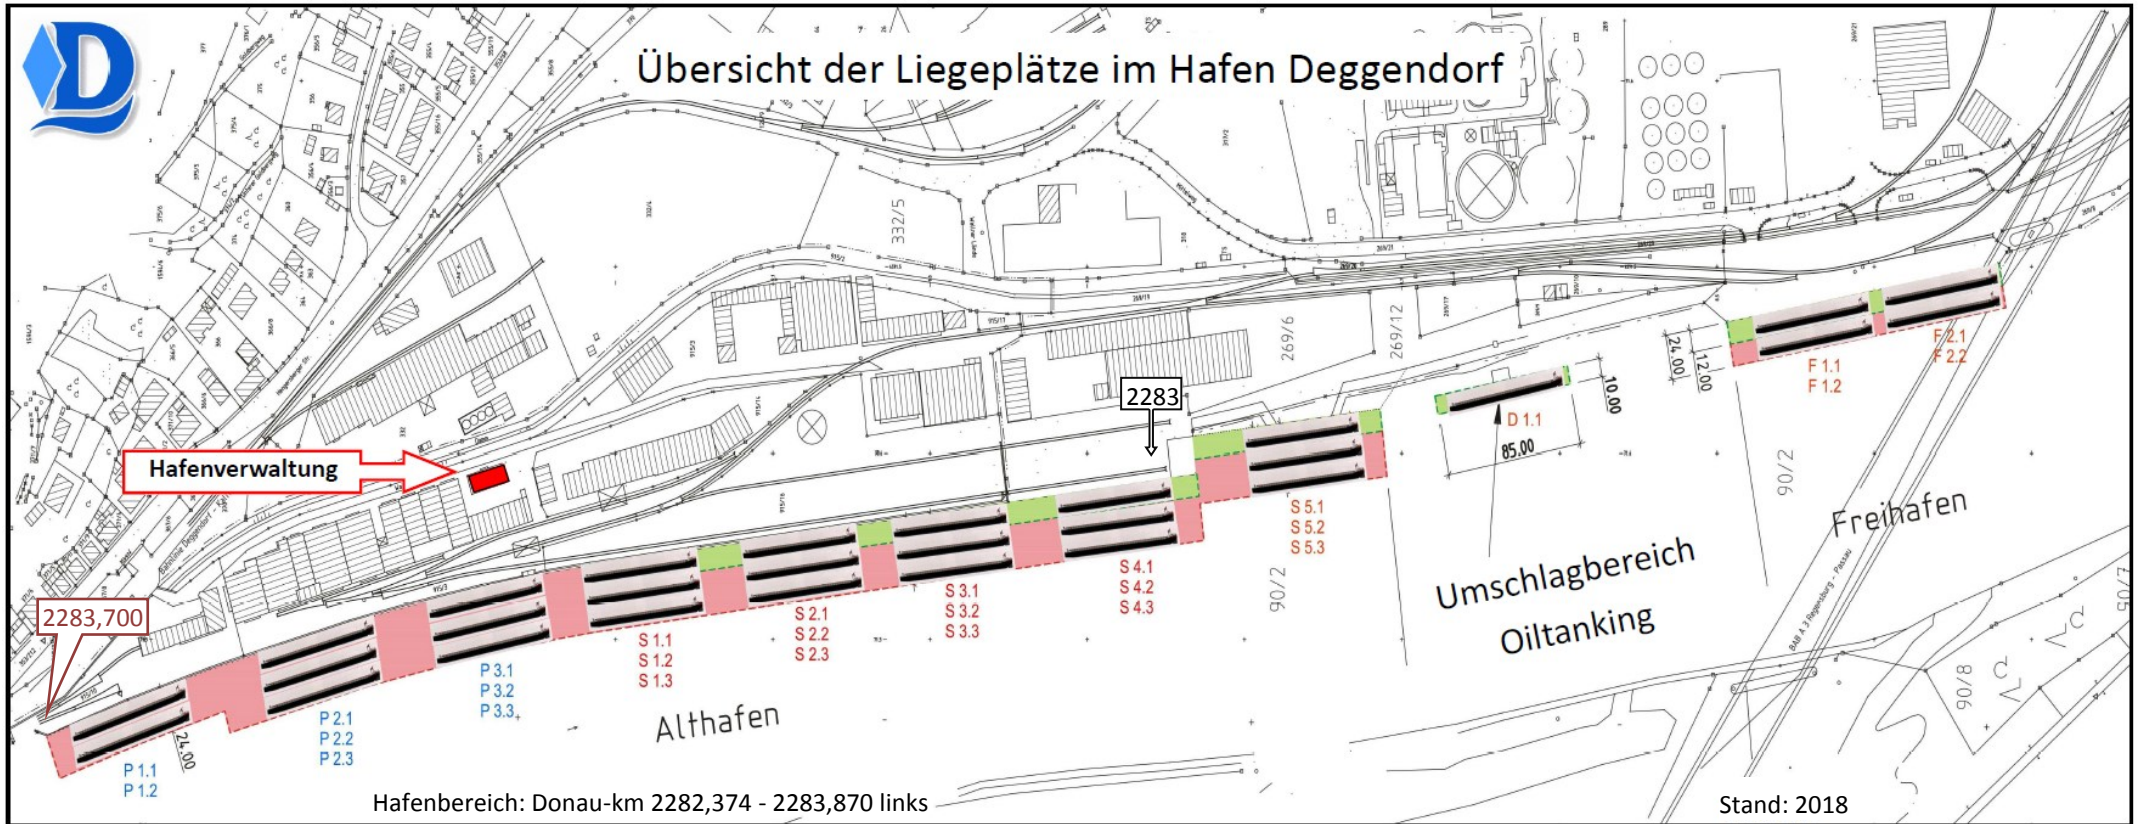

Übersicht der Liegeplätze im Hafen Deggendorf

Hafenbereich: Donau-km 2282,374 - 2283,870 links

Stand: 2018