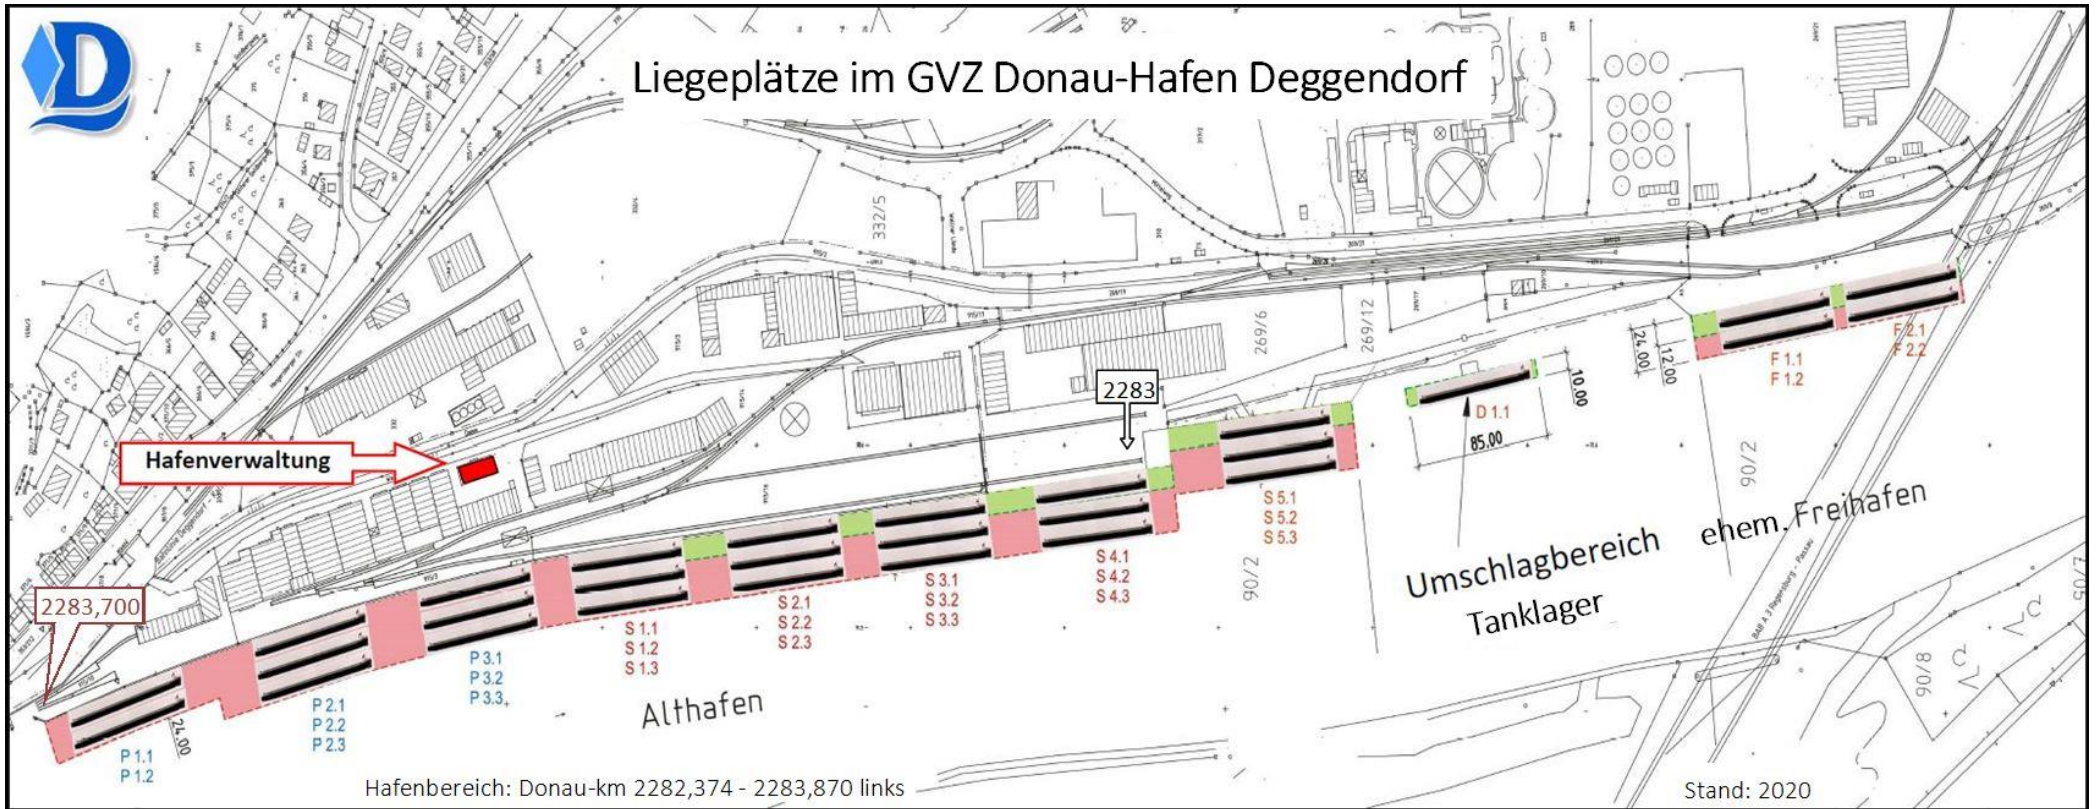

Liegeplätze im GVZ Donau-Hafen Deggendorf

Hafenbereich: Donau-km 2282,374 - 2283,870 links

Stand: 2020