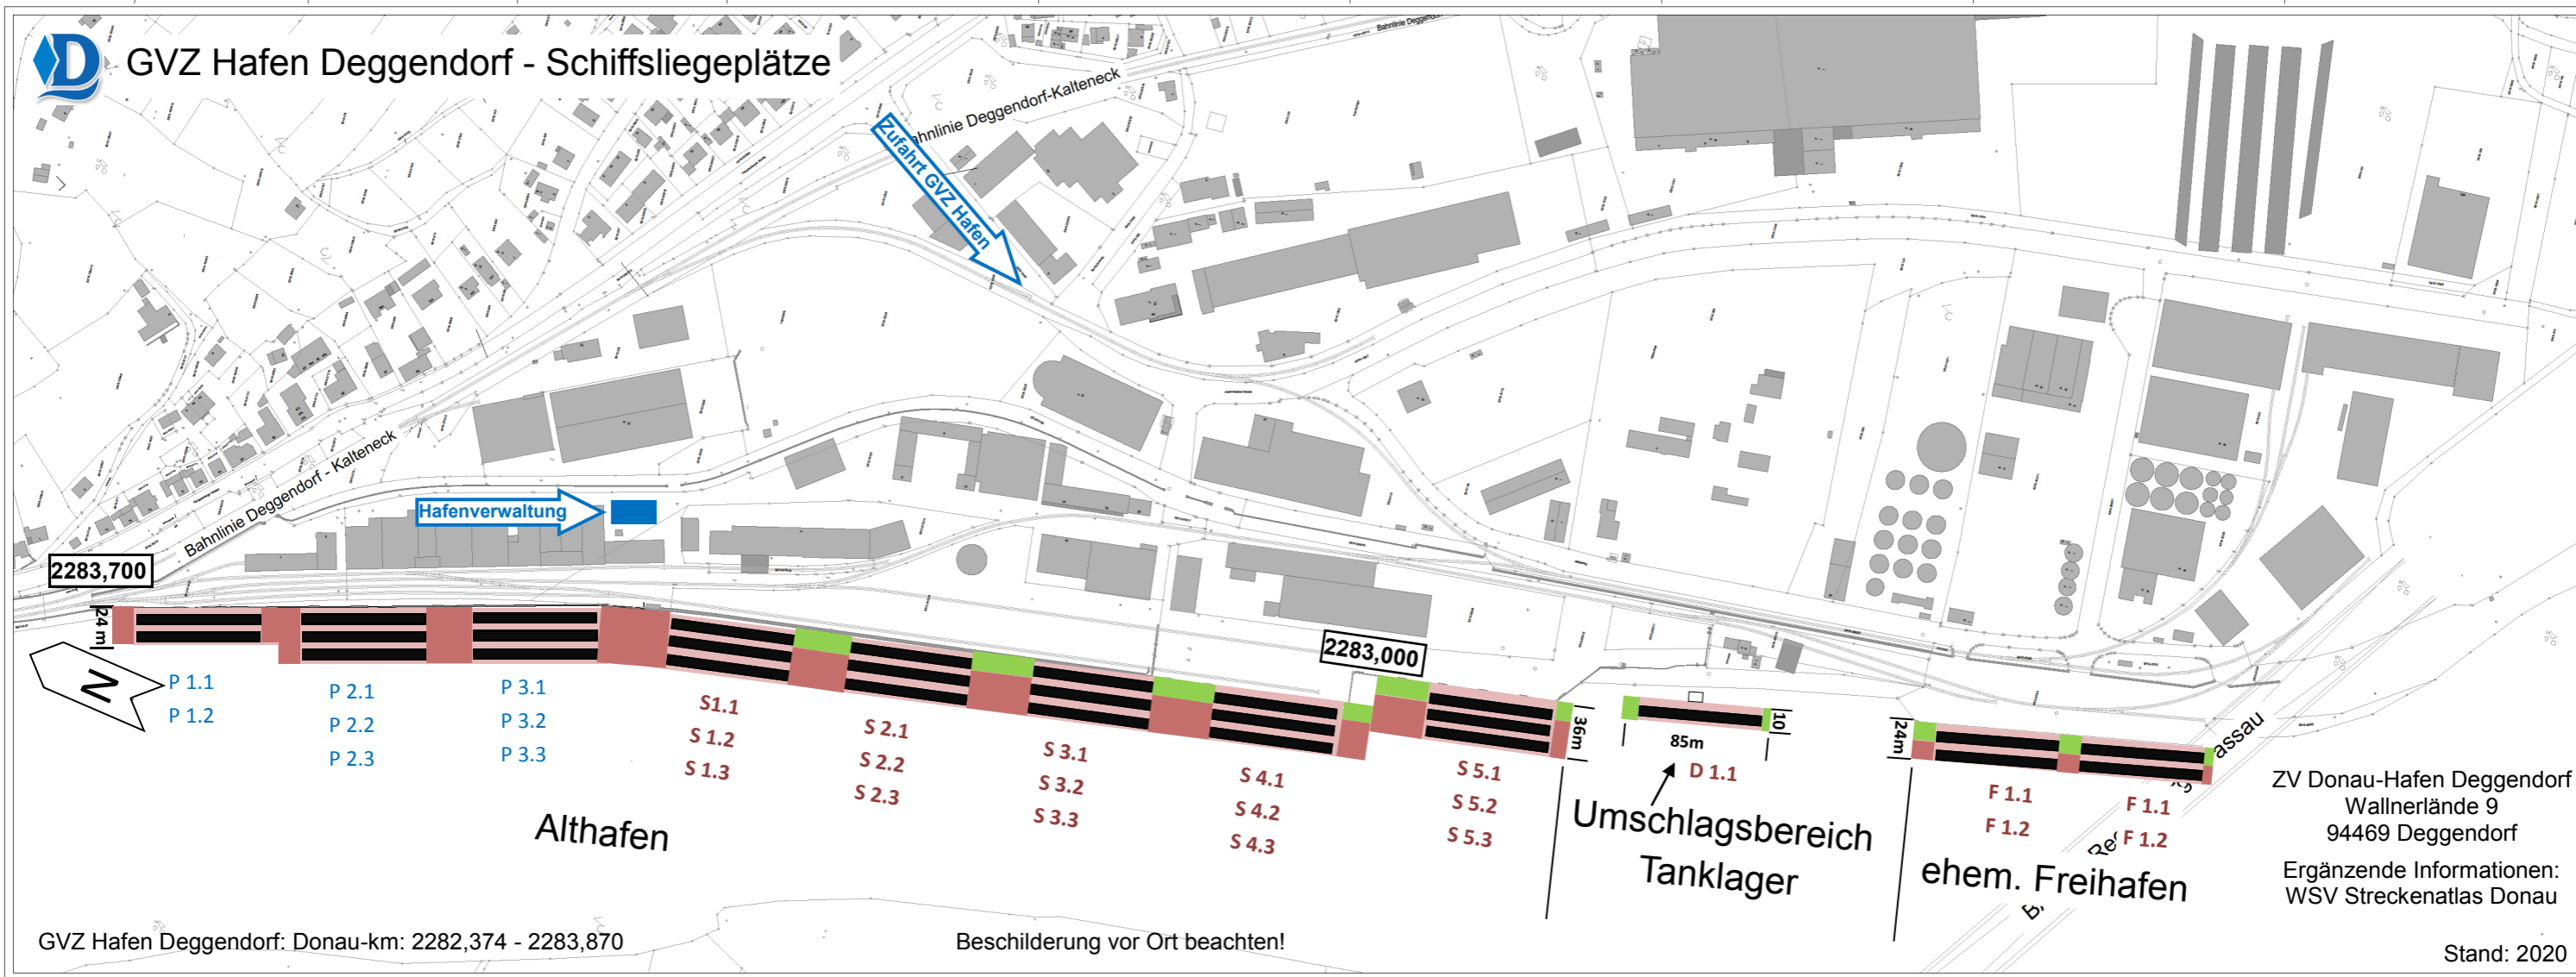

GVZ Hafen Deggendorf - Schiffsliegeplätze

GVZ Hafen Deggendorf: Donau-km: 2282,374 - 2283,870

Beschilderung vor Ort beachten!

ZV Donau-Hafen Deggendorf
Wallnerlande 9
94469 Deggendorf
Ergänzende Informationen:
WSV Streckenatlas Donau