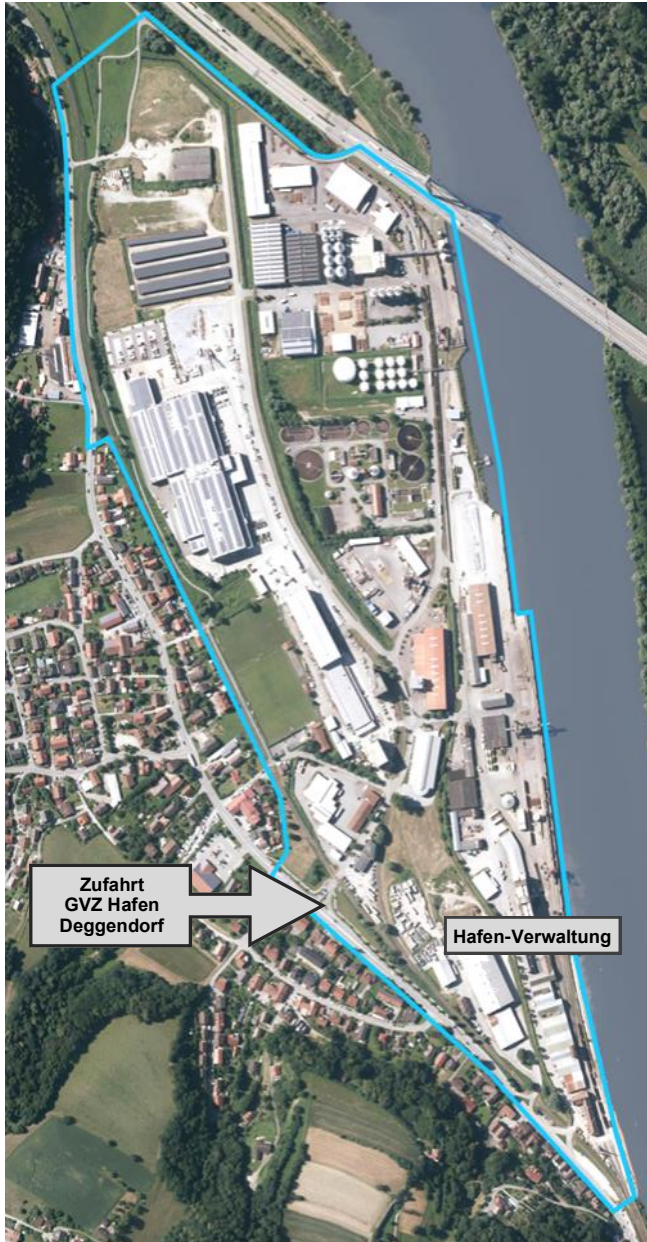

Donau-km 2282,374 – 2283,700 links

550.000 m² Gesamtfläche

Warum im GVZ Hafen Deggendorf?

- Zentrale Lage - trimodale Anbindung
- 5 min. zum BAB-Kreuz A92/A3 Deggendorf
- 15 min. zum ICE-Haltepunkt Plattling
- 60 min. zum Flughafen München
- 1.300 m Kailänge
- am Streckennetz der DB
- eigene Kräne und Rangierlokomotiven
- eigene Hallen und Freilagerflächen
- GST Großraum- und Schwertransportumschlag möglich
- freie Ansiedlungsflächen

Donau-km 2282,374 – 2283,700 links

Interesse geweckt?

Kontakt:

Zweckverband Donau-Hafen Deggendorf
Wallnerlände 9
94469 Deggendorf

Tel.: +49 (0) 991 37100 0
Fax: +49 (0) 991 37100 20

info@hafen-deggendorf.de
www.hafen-deggendorf.de

Güterverkehrszentrum Hafen Deggendorf

Schiff, Bahn und LKW
optimal kombiniert

UMSCHLAG - HIGH & HEAVY

- Portalkran/
Containerbrücke
35 Tonnen**
- Containerspreader
 - Haken
 - Drehbare Kanzel
 - Zellstofftraverse
 - Polygreifer
 - Schüttgutgreifer
 - Wiegeeinrichtung