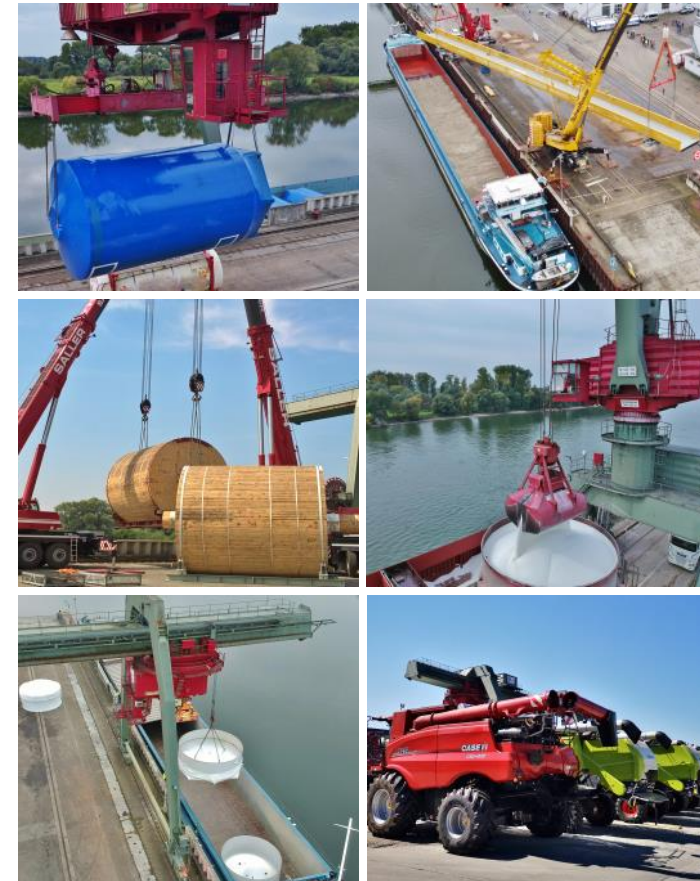

Donau-km 2282,374 – 2283,700 links

550.000 m² Gesamtfläche

Warum im GVZ Hafen Deggendorf?

- Zentrale Lage - trimodale Anbindung
- 5 min. zum BAB-Kreuz A92/A3 Deggendorf
- 15 min. zum ICE-Haltepunkt Plattling
- 60 min. zum Flughafen München
- 1.300 m Kailänge
- am Streckennetz der DB
- eigene Kräne und Rangierlokomotiven
- eigene Hallen und Freilagerflächen
- GST Großraum- und Schwertransportumschlag möglich
- freie Ansiedlungsflächen

Güterverkehrszentrum Hafen Deggendorf

Schiff, Bahn und LKW
optimal kombiniert

UMSCHLAG - HIGH & HEAVY

- Portalkran/
Containerbrücke
35 Tonnen**
- Containerspreader
 - Haken
 - Drehbare Kanzel
 - Zellstofftraverse
 - Polygreifer
 - Schüttgutgreifer
 - Wiegeeinrichtung

- Wipp-Dreh-Kran
25 Tonnen**
- Haken
 - Schüttgutgreifer
 - Zellstofftraverse
 - Polygreifer
 - Wiegeeinrichtung

- Mobilkran Liebherr 954
25 Tonnen**
- Haken (drehbar)
 - Holzgreifer
 - Schüttgutgreifer
 - Polygreifer

**Großraum- und Schwergutumschlag (GST)
Twin-Umschlag mit zwei Mobilkränen möglich**

- Reach-Stacker
40/45 Tonnen**
- Containerspreader
 - Stapelhöhe fünf Container

BAHN - RANGIERTÄTIGKEITEN

- hafeneigene **Rangierlokomotiven**
- Züge können geteilt, zugestellt und wieder zur Übernahme bereit gestellt werden
- > 5 km eigenes Gleisnetz (davon > 3 km überfahrbar)